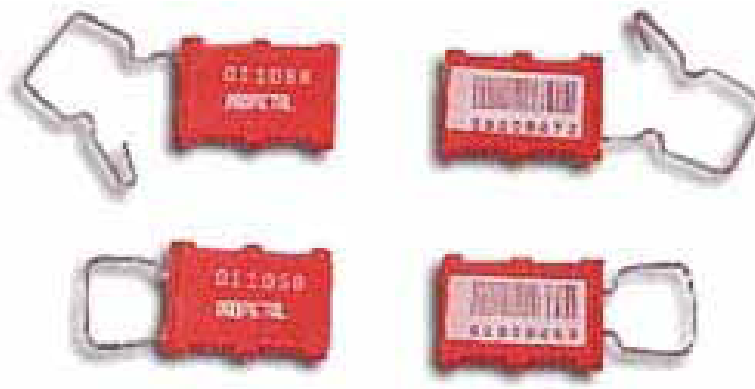

Modelo PAZMA

SELOS PAZMA	
Material	Plástico de grande resistência e aço inoxidável
Area de Impressão	20 x 30 mm
Secção do Arame	Ø 1,2 mm.
Cores	Amarelo, encarnado e verde

A impressão nos selos de segurança pode ser personalizada, optando por diversas opções:

- Numeração sequencial.
- Ampla gama de cores nos selos.
- Combinações solicitadas pelo cliente.
- Logótipo.
- Código de barras.
- Paineis de escrita

Cartosis - Soluções para Cartões e Sistemas de Segurança, Lda.